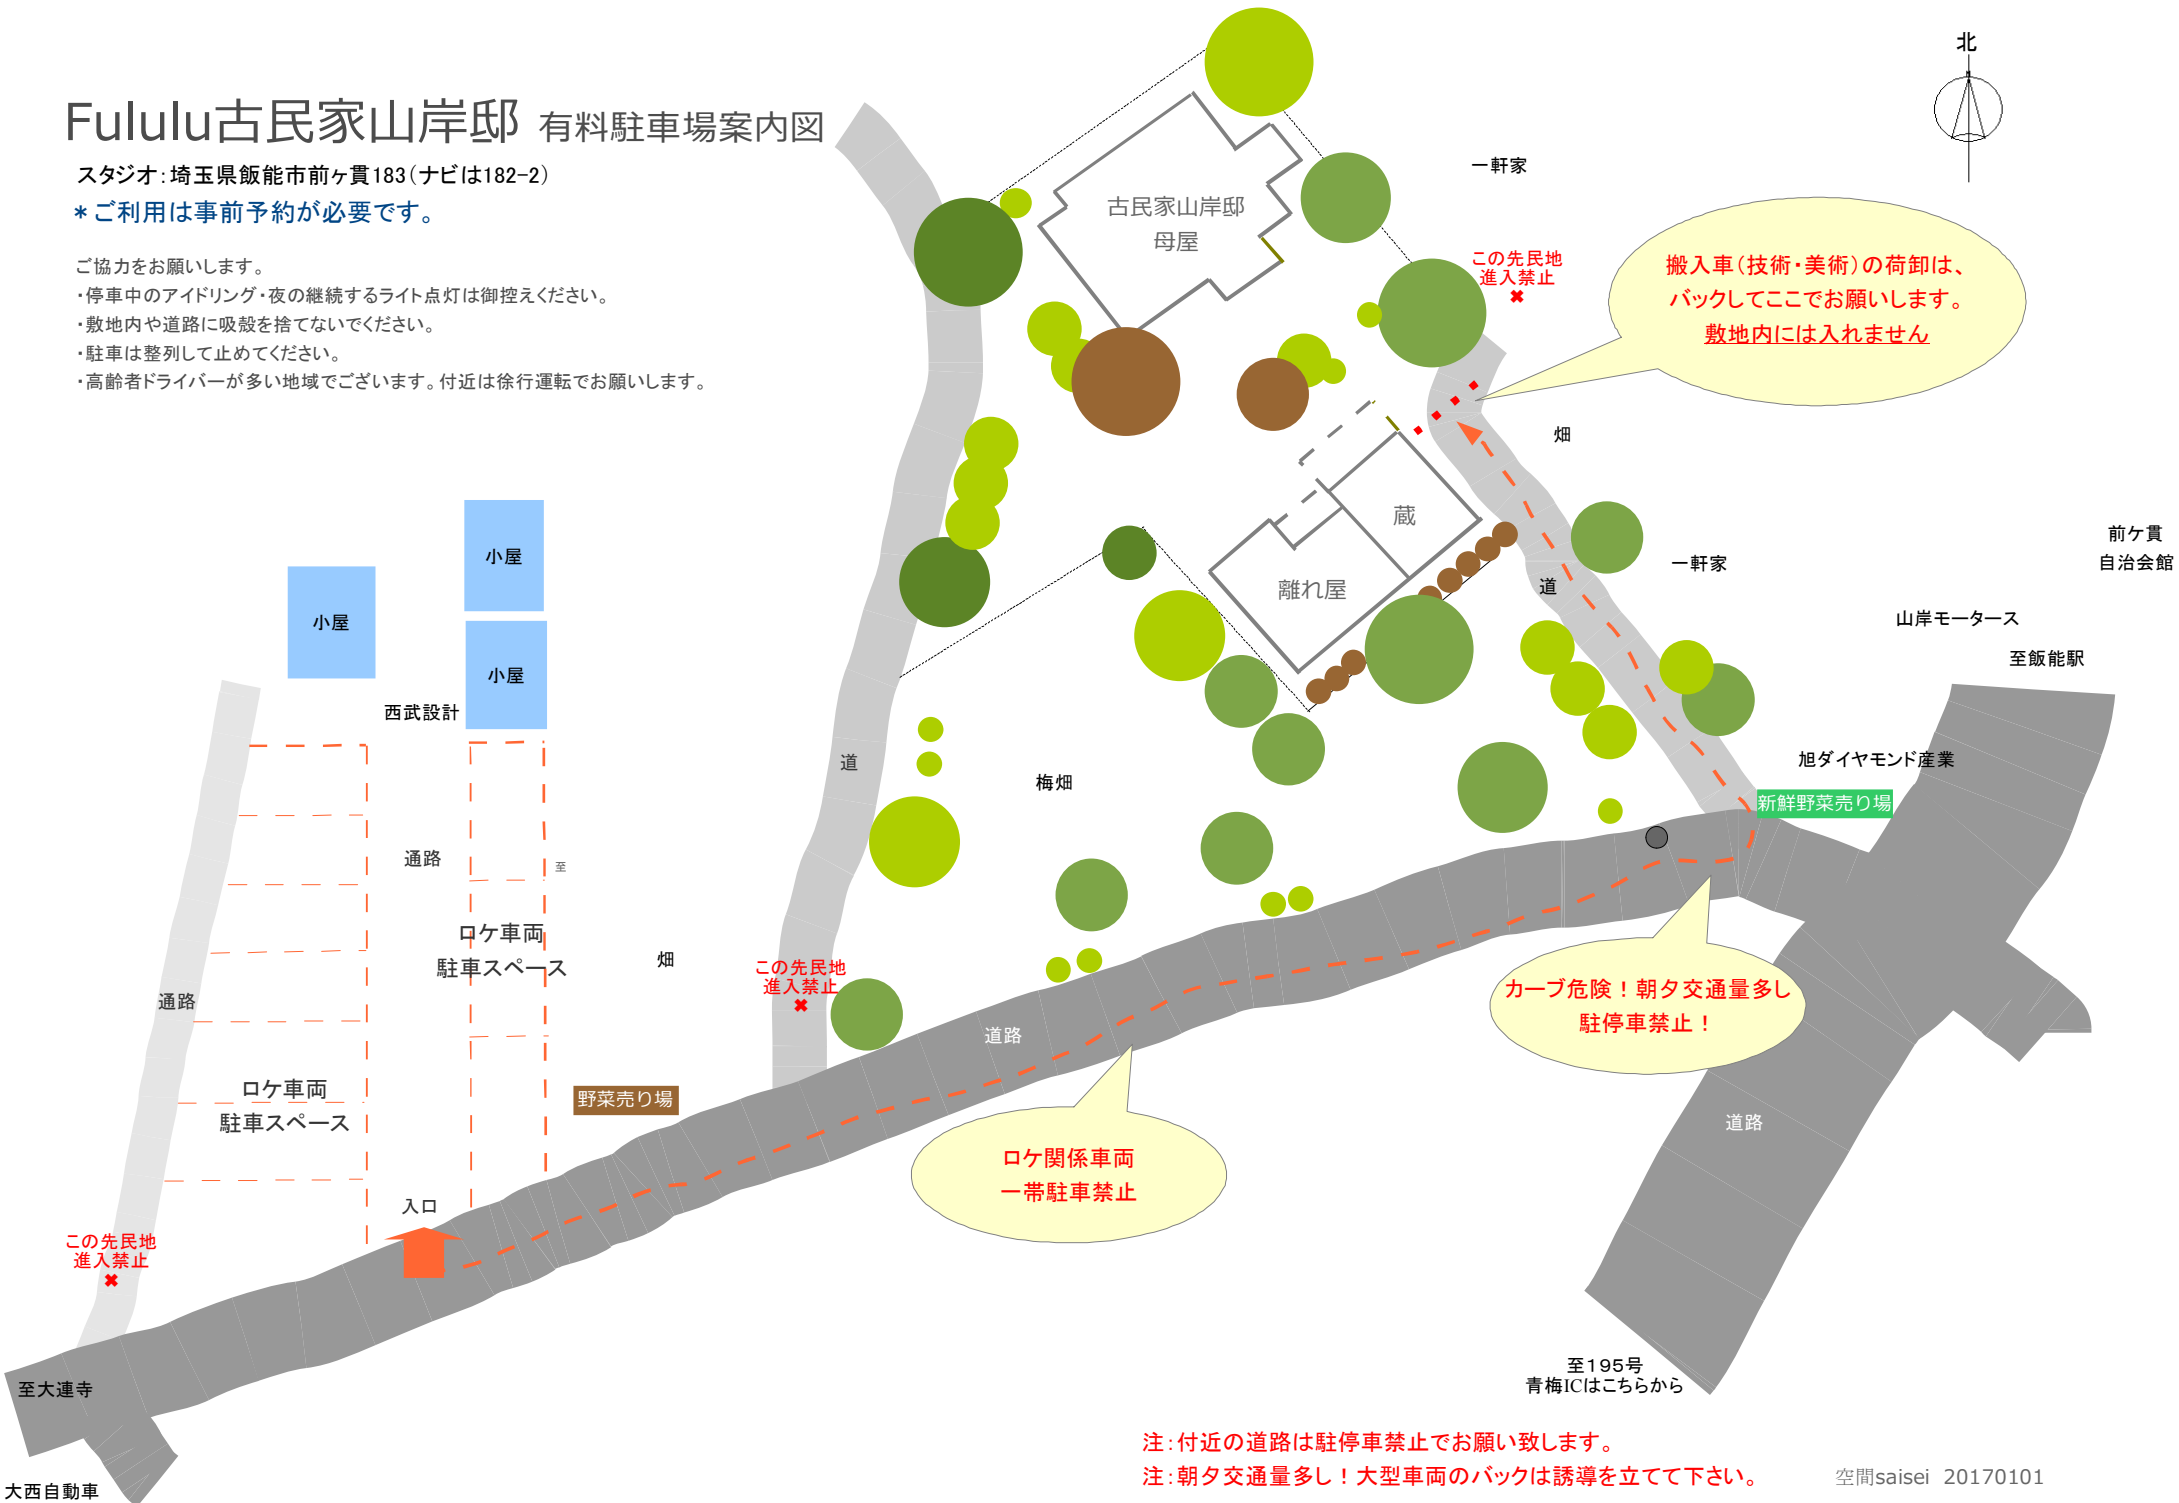

Fululu古民家山岸邸 有料駐車場案内図

スタジオ: 埼玉県飯能市前ヶ貫183(ナビは182-2)

***ご利用は事前予約が必要です。**

ご協力をお願いします。

- ・停車中のアイドリング・夜の継続するライト点灯は御控えください。
- ・敷地内や道路に吸殻を捨てないでください。
- ・駐車は整列して止めてください。
- ・高齢者ドライバーが多い地域でございます。付近は徐行運転をお願いします。

注: 付近の道路は駐停車禁止をお願い致します。

注: 朝夕交通量多し! 大型車両のバックは誘導を立てて下さい。

空間saisei 20170101